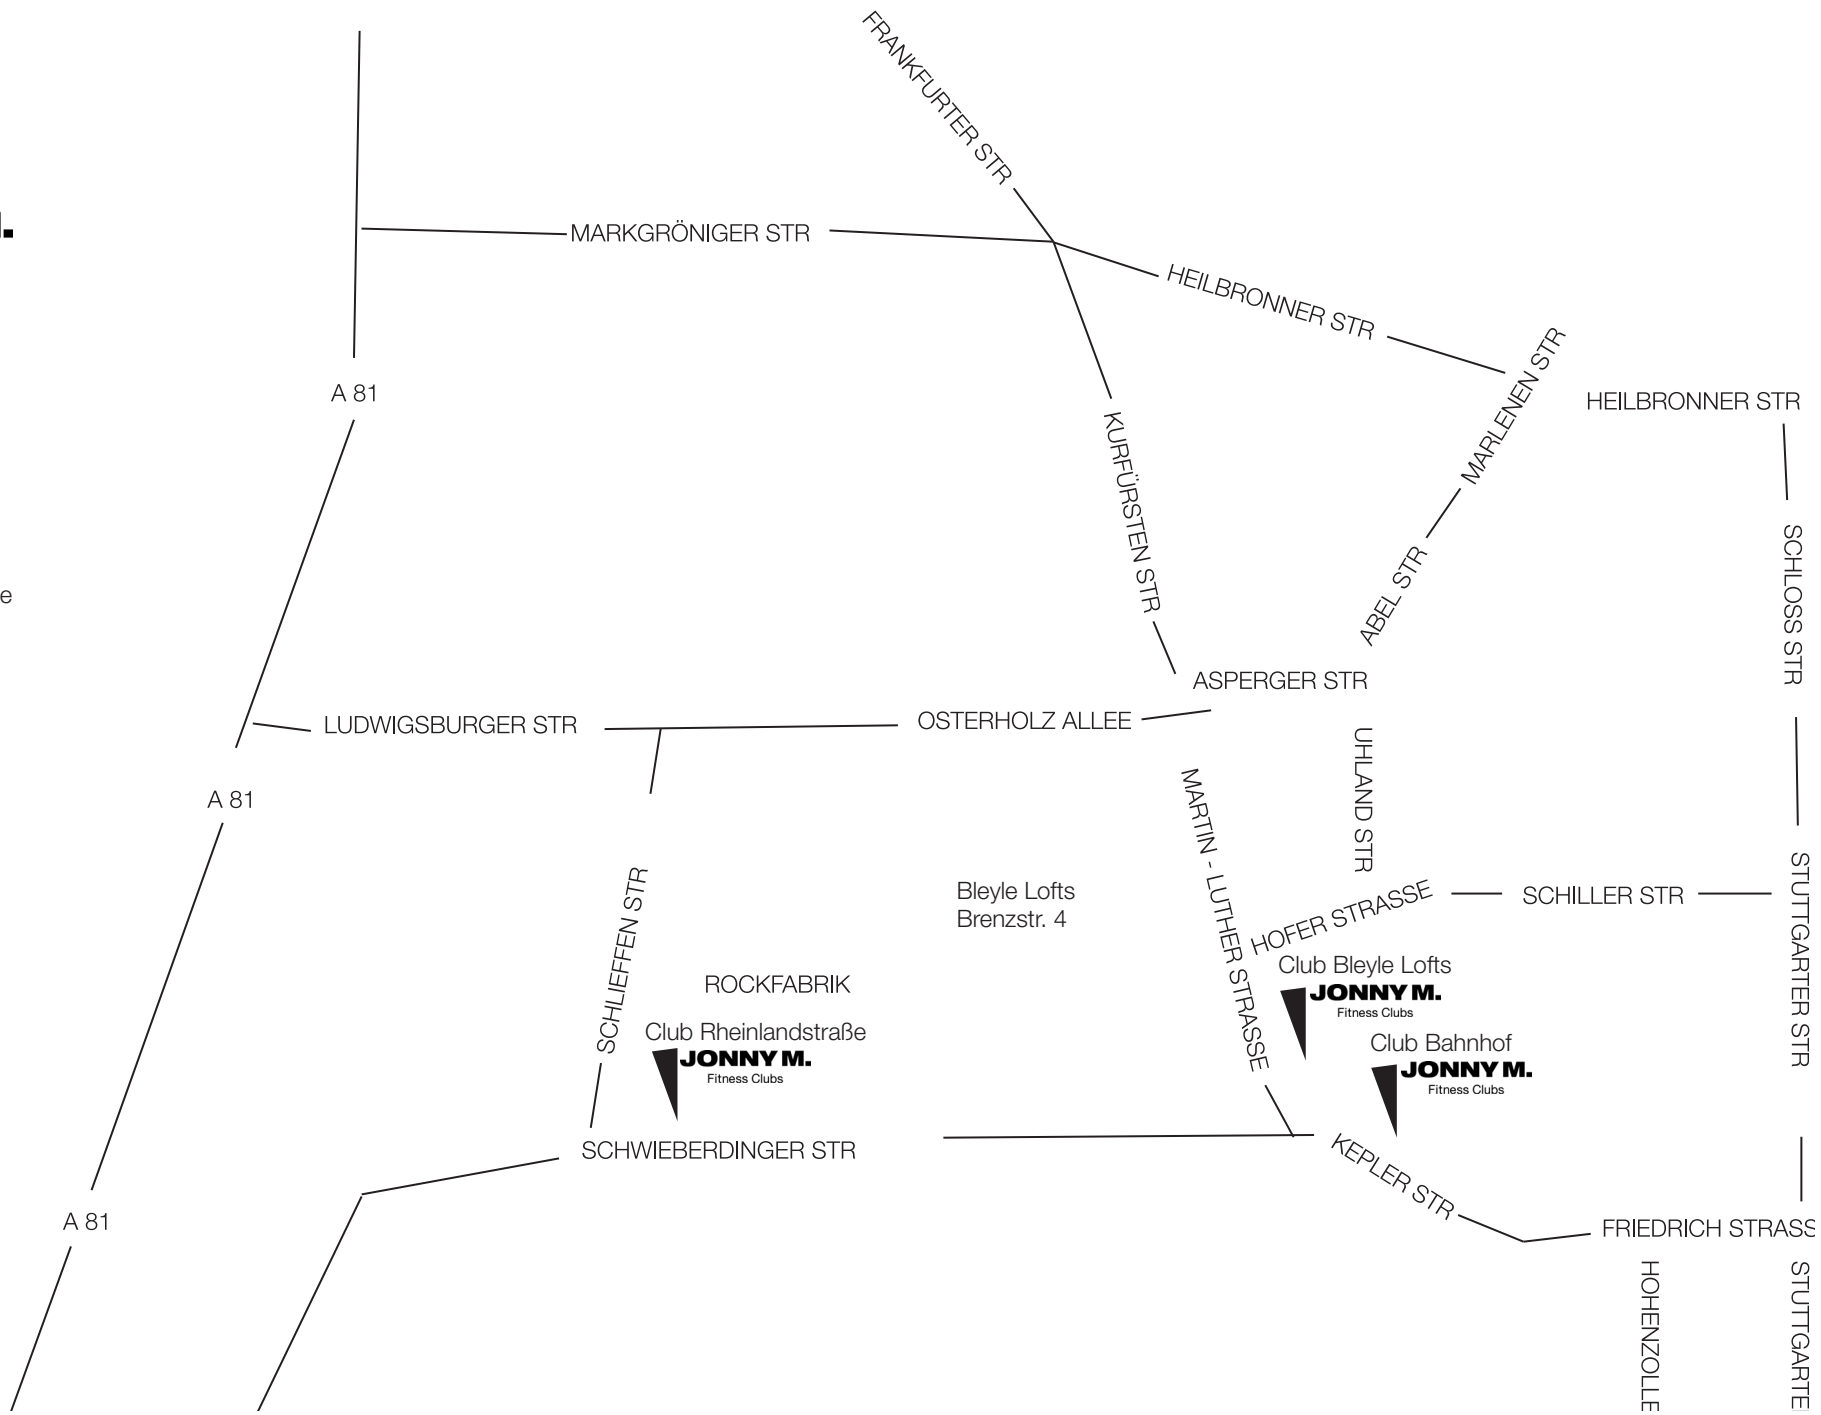

JONNY M.
Fitness Clubs

Club Bleyle Lofts
Brenzstr. 4
71636 Ludwigsburg

Club Bahnhof
Bahnhofstr. 10/12
71638 Ludwigsburg

Club Rheinlandstraße
Rheinlandstr. 10
71636 Ludwigsburg

ROCKFABRIK
Club Rheinlandstraße
JONNY M.
Fitness Clubs

Bleyle Lofts
Brenzstr. 4

Club Bleyle Lofts
JONNY M.
Fitness Clubs

Club Bahnhof
JONNY M.
Fitness Clubs

HOHENZOLLE

STUTTGARTE